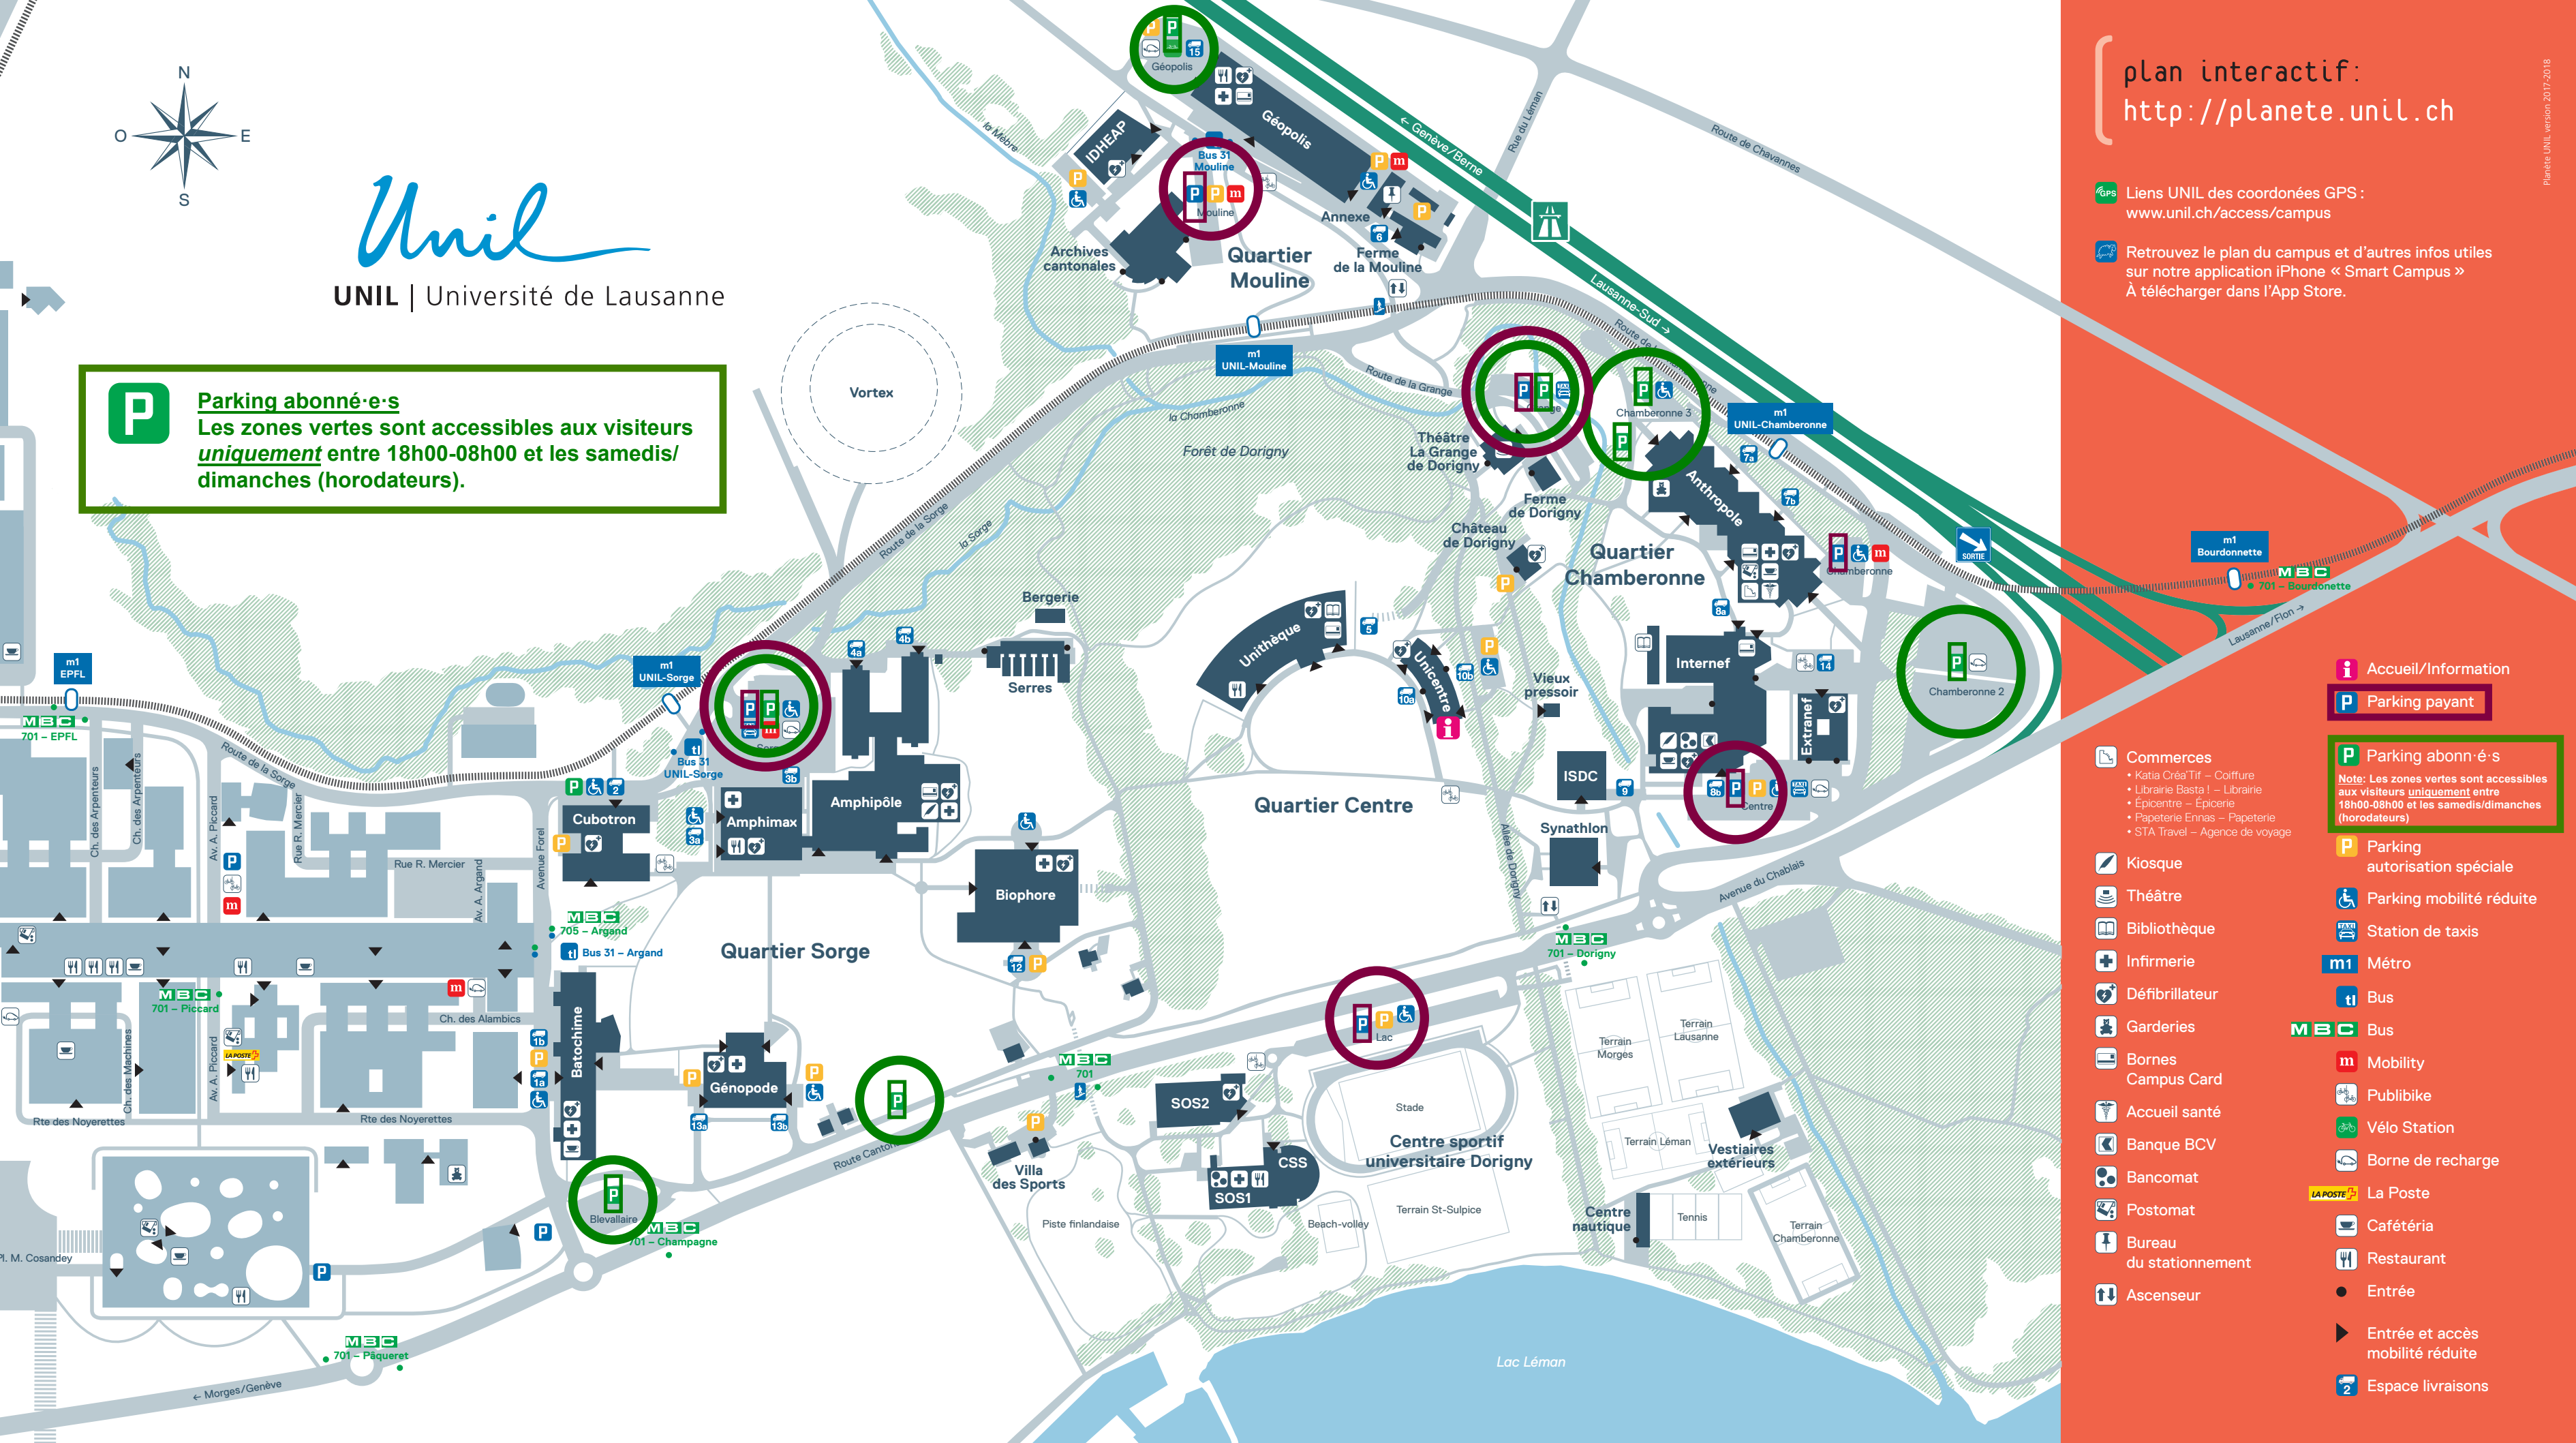

# Unil

UNIL | Université de Lausanne

**Parking abonné·e·s**  
Les zones vertes sont accessibles aux visiteurs **uniquement** entre 18h00-08h00 et les samedis/dimanches (horodateurs).

plan interactif:  
<http://planete.unil.ch>

Liens UNIL des coordonnées GPS :  
[www.unil.ch/access/campus](http://www.unil.ch/access/campus)

Retrouvez le plan du campus et d'autres infos utiles sur notre application iPhone « Smart Campus »  
À télécharger dans l'App Store.

Planète UNIL version 2017-2018

Accueil/Information

Parking payant

**Parking abonné·e·s**  
Note: Les zones vertes sont accessibles aux visiteurs **uniquement** entre 18h00-08h00 et les samedis/dimanches (horodateurs)

Vélo Station

Borne de recharge

La Poste

Cafétéria

Restaurant

Entrée

Entrée et accès mobilité réduite

Espace livraisons