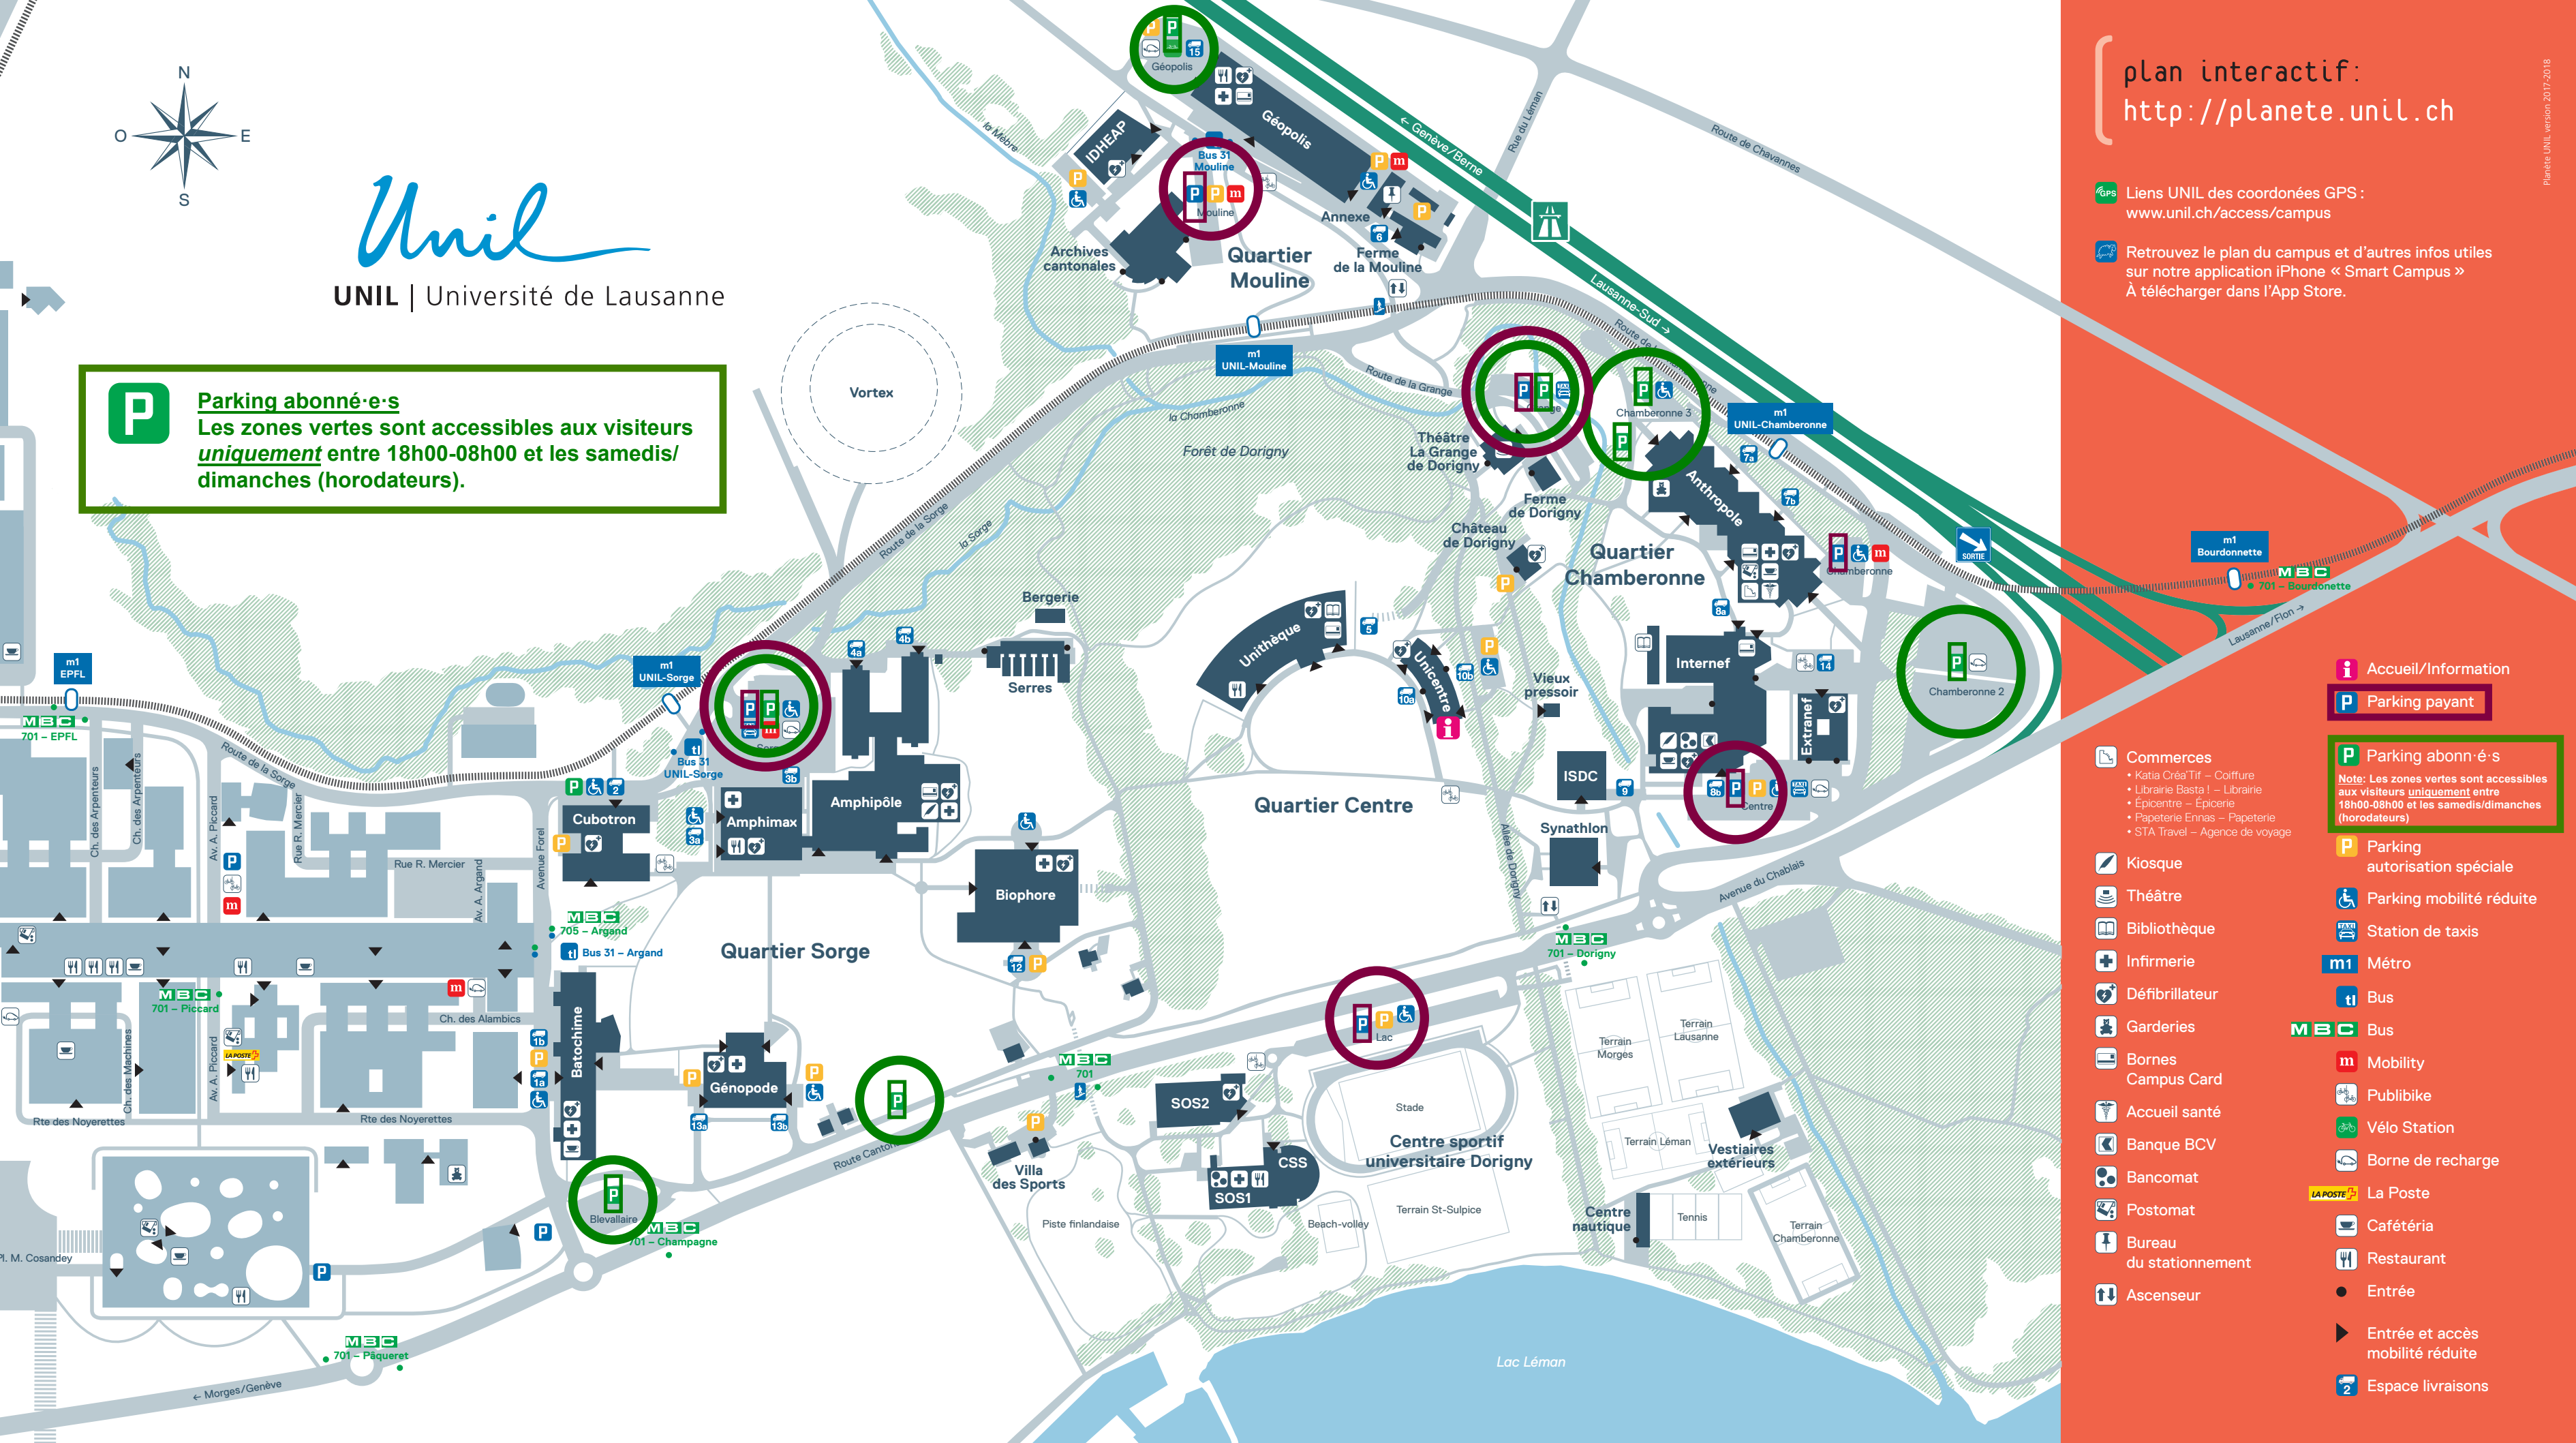

# Unil

UNIL | Université de Lausanne

**Parking abonné·e·s**  
Les zones vertes sont accessibles aux visiteurs **uniquement** entre 18h00-08h00 et les samedis/dimanches (horodateurs).

plan interactif:  
<http://planete.unil.ch>

Planète UNIL version 2017-2018

Accueil/Information  
 Parking payant

Parking abonné·e·s  
Note: Les zones vertes sont accessibles aux visiteurs **uniquement** entre 18h00-08h00 et les samedis/dimanches (horodateurs)

Vélo Station

Borne de recharge

LA POSTE La Poste

Cafétéria

Restaurant

● Entrée

► Entrée et accès mobilité réduite

2 Espace livraisons

Lac Léman